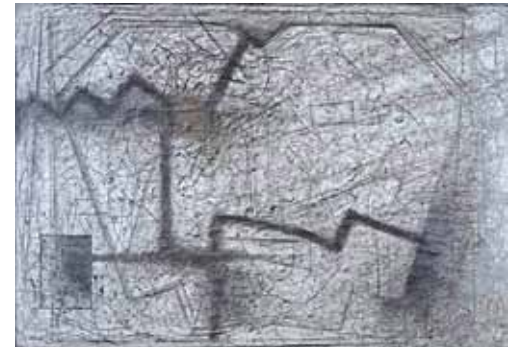

Der geometrische Künstler, 1983
Bleistift auf Fabriano-Papier, 65x95 cm
Atelier Denk, Photo: Mayer