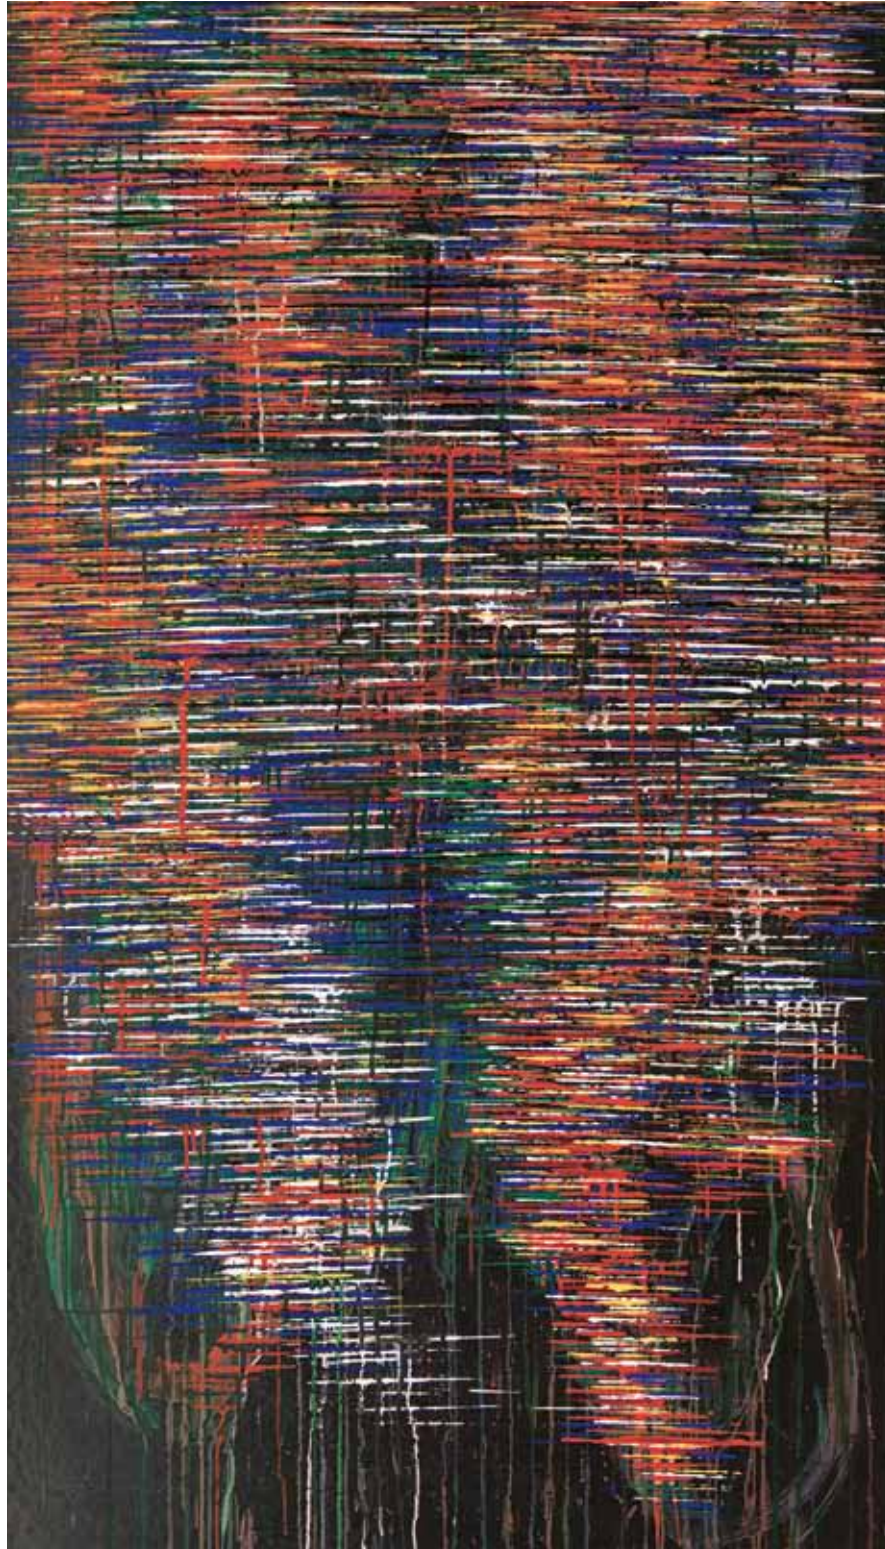

*Gelber See in Mongolia*, 1971  
Öl auf alter Hartfaserplatte, 80,2 x 80,2 cm  
Landessammlungen Niederösterreich  
(Faistauer-Preis des Landes Salzburg, 1972)

*Martha on a Dolmen in Brittany, 1976*  
Öl, Bleistift auf alter Hartfaserplatte, 116x86 cm  
Atelier Denk

*Old Shamans Big Offering*, 2013  
Mischtechnik auf alter Hartfaserplatte, 121 x 153 cm  
Atelier Denk

*Horizontal Drippings in an Oshogbo Jungle Night, 2013*  
Acryl, Dispersion auf alter Hartfaserplatte, 149x84 cm  
Atelier Denk

*Reentering in Badlands*, 1964  
Gouache, Aquarell auf Papier, 39x30 cm  
Atelier Denk, Photo: Mayer

*Redhot Badlands*, 1964  
Tempera auf Papier, 30x39 cm  
Atelier Denk, Photo: Mayer

*Mondnacht*, 21.1.1965  
Tempera auf Papier, 30x39 cm  
Atelier Denk, Photo: Mayer

*Moorlandschaft*, 24.3.1965  
Gouache auf Papier, 43x61 cm  
Atelier Denk, Photo: Mayer

*Aztekische Zeichenschrift Quetzalcoatl*, 1965  
Tempera auf Papier, 30x39 cm  
Atelier Denk, Photo: Denk

*Steyr, Badgasse*, 1965  
Öl auf Leinen, 50x35 cm  
Atelier Denk, Photo: Mayer